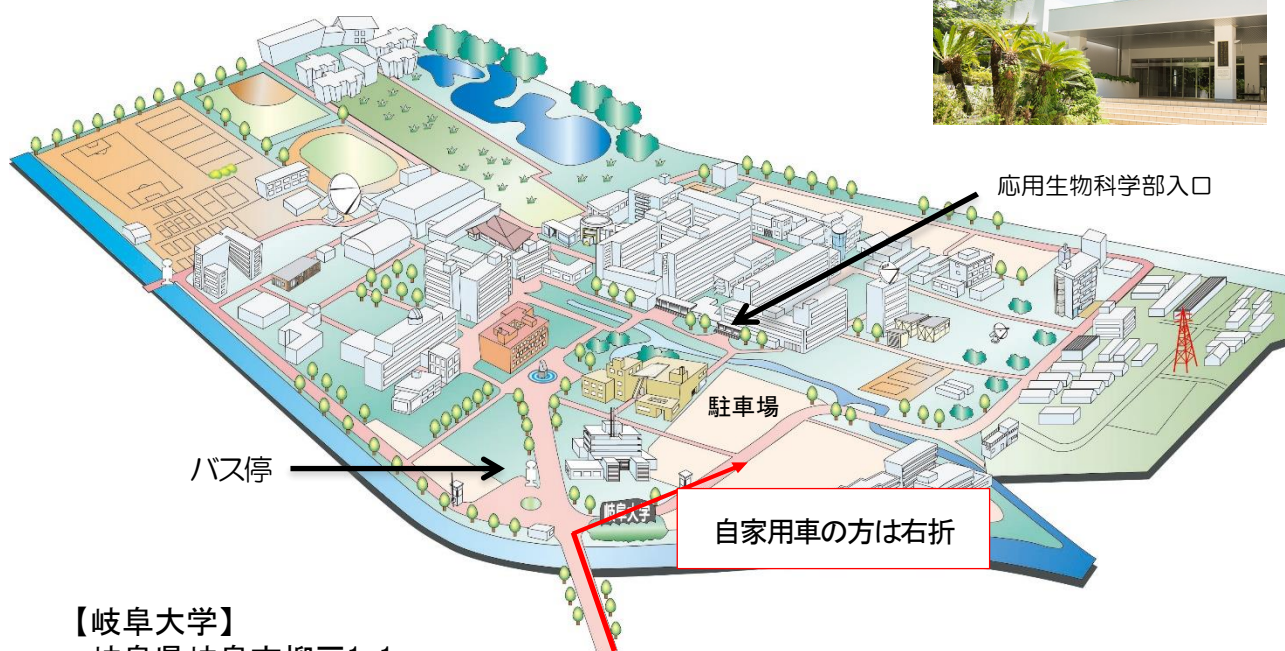

## <会場案内>

### ○JR 岐阜駅・名鉄岐阜駅から岐阜大学へのアクセス方法

岐阜バス「岐阜大学」行で約30分（下車バス停:岐阜大学）

JR 岐阜駅前からは、9番乗り場から岐阜大学・病院線(C70系統)と岐南町線(N45系統)をご利用ください。名鉄岐阜駅前からは、先と同じ路線のバスが利用できますが、便により乗り場が異なりますので時刻表をご確認下さい。手前に「岐大口」という停車地点がありますが、下車しないよう注意してください。

### ○キャンパスマップ

【岐阜大学】  
岐阜県岐阜市柳戸1-1

岐阜大学には、保護者の方による引率または公共交通機関により、ご来学ください。なお、来学の際の事故等については、当方は一切責任を負いませんので予めご了承ください。

#### 【自家用車でお越しの場合】

- ・ 入口ゲート前の停止線で一旦停止をしてください。
- ・ インターフォンボタンを押し、「ひらめき☆ときめきサイエンスのため」と伝えてください。守衛室より遠隔操作でゲートバーを開きます。
- ・ 出構の際、インターフォンによる呼出しは不要です。停止線で一旦停止をしていただきますとゲートシステムが車両を感知し、ゲートが開きます。
- ・ 入出構の際は、車両1台ごとにゲートが開閉します。前の車両に続いて入出構することなく、必ずゲート前の停止線で一旦停止をしてください。