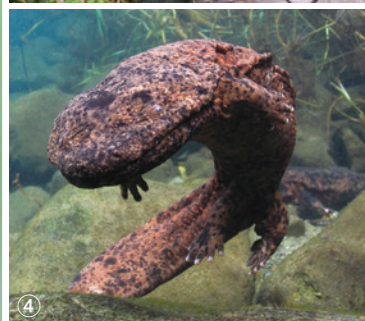

## 身近で多様な「隣人」たち

会期 2022 10/28(金) ⇒ 12/9(金)

会場 岐阜大学図書館 2階 エントランスホール  
岐阜市柳戸1-1

開館日時 岐阜大学図書館の開館日時に準ずる  
岐阜大学図書館HP <https://www.lib.gifu-u.ac.jp>

入館料 無料

岐阜大学図書館HP

- ① ホンドギツネ (撮影: 渡邊智之)
- ② ニホンインシガメ (撮影: 向井貴彦)
- ③ ニホンカモシカ (撮影: 楠田哲士)
- ④ オオサンショウウオ (撮影: 伊藤義弘)
- ⑤ モリアオガエル (撮影: 向井貴彦)
- ⑥ ヒダサンショウウオ (撮影: 向井貴彦)
- ⑦ コキクガシラコウモリ (撮影: 長野浩文)
- ⑧ ベンケイガニ (撮影: 向井貴彦)
- ⑨ ムササビ (撮影: 向井貴彦)
- ⑩ シロマダラ (撮影: 向井貴彦)
- ⑪ ニホンテン (撮影: 森元伊織)

# 岐阜県の野生動物 身近で多様な「隣人」たち

私たちの身の回りの「動物」、特に哺乳類・爬虫類・両生類・十脚類（エビやカニ）に焦点を当て、岐阜県内の野外で確認された全113種を写真や標本で紹介します。