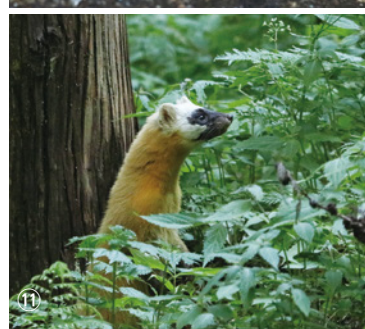

岐阜県の野生動物

岐阜県博物館・岐阜大学連携企画展

身近で多様な「隣人」たち

会期 2022 10/28(金) ⇒ 12/9(金)

会場 岐阜大学図書館 2階 エントランスホール
岐阜市柳戸1-1

開館日時 岐阜大学図書館の開館日時に準ずる
岐阜大学図書館HP <https://www.lib.gifu-u.ac.jp>

入館料 無料

岐阜大学図書館HP

- ① ホンドギツネ (撮影: 渡邊智之)
- ② ニホンインシガメ (撮影: 向井貴彦)
- ③ ニホンカモシカ (撮影: 楠田哲士)
- ④ オオサンショウウオ (撮影: 伊藤義弘)
- ⑤ モリアオガエル (撮影: 向井貴彦)
- ⑥ ヒダサンショウウオ (撮影: 向井貴彦)
- ⑦ コキクガシラコウモリ (撮影: 長野浩文)
- ⑧ ベンケイガニ (撮影: 向井貴彦)
- ⑨ ムササビ (撮影: 向井貴彦)
- ⑩ シロマダラ (撮影: 向井貴彦)
- ⑪ ニホンテン (撮影: 森元伊織)

主催: 岐阜県博物館 共催: 岐阜大学 協力: 岐阜大学図書館学術アーカイブズ企画運営室

注) 新型コロナウイルス感染症の状況によって、展覧会および関連事業を変更・中止する場合がございます。
岐阜大学図書館のホームページで最新情報をご確認のうえ、お出かけください。