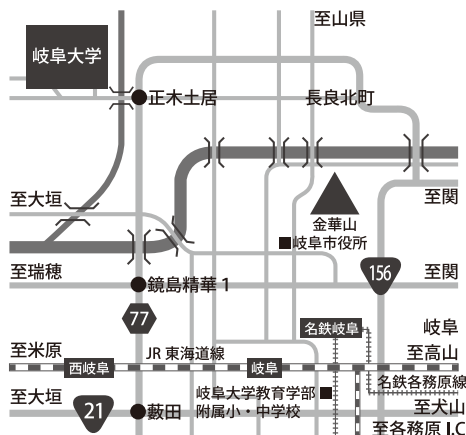

① ホンドギツネ（撮影：渡邊智之）

② ハフバサンショウオ（撮影：向井貴彦）

③ ナガレヒキガエル（撮影：向井貴彦）

④ ヒナコウモリ（撮影：山本輝正）

⑤ ニホンマムシ（撮影：向井貴彦）

⑥ アカネズミ（撮影：向井貴彦）

#### 会場のご案内

#### アクセス

- JR岐阜駅・名鉄岐阜駅からの直行バス（約25分）
- 名神高速道路：岐阜羽島ICから約40分（約20km）
- 東海北陸自動車道：岐阜各務原ICから約40分（約20km）

岐阜大学  
GIFU UNIVERSITY

〒501-1193 岐阜県岐阜市柳戸1-1  
Tel.058-230-1111（代表）  
<https://www.gifu-u.ac.jp>

GIFU PREFECTURAL MUSEUM