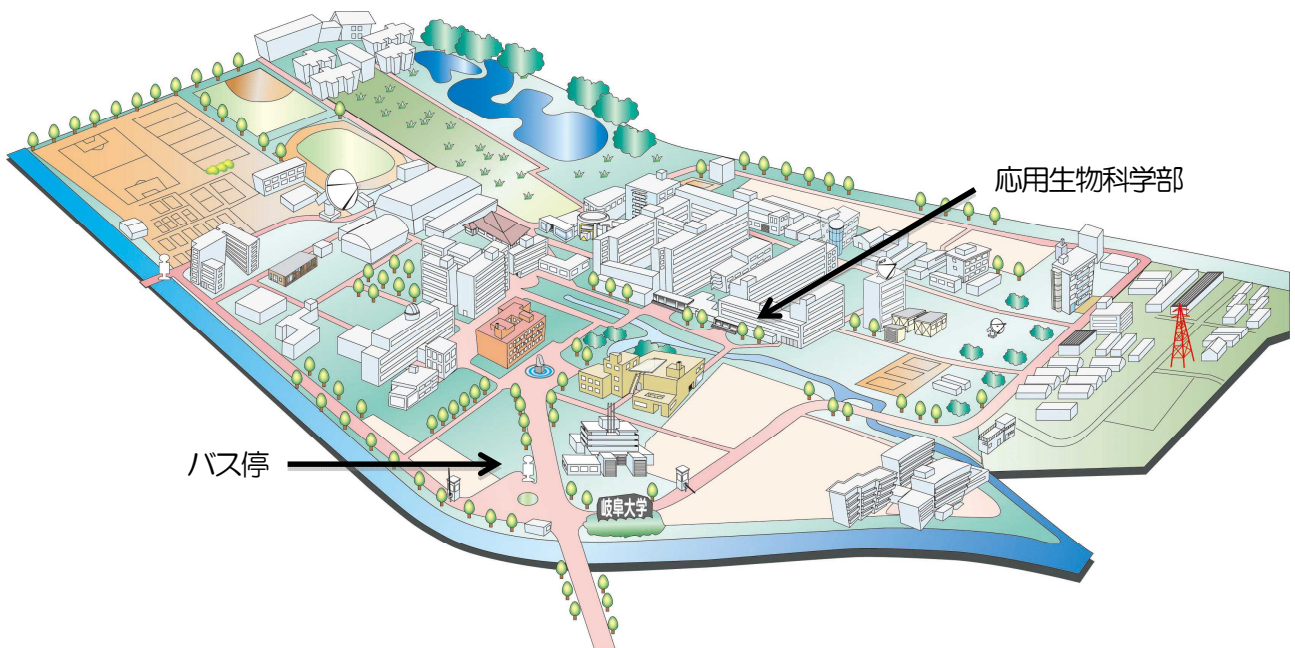

<会場案内>

○JR 岐阜駅・名鉄岐阜駅から岐阜大学へのアクセス方法

岐阜バス「岐阜大学」行で約30分（下車バス停：岐阜大学）

JR 岐阜駅前からは、9番乗り場から岐阜大学・病院線（C70系統）と岐南町線（N45系統）をご利用ください。名鉄岐阜駅前からは、先と同じ路線のバスが利用できますが、便により乗り場が異なりますので時刻表をご確認下さい。手前に「岐大口」という停車地点がありますが、下車しないよう注意してください。

タクシーでは約20分、2500円程度かかります。

※詳細は岐阜大学応用生物科学部のホームページ内「交通案内」をご覧ください。

<http://www.abios.gifu-u.ac.jp/access/index.html>

○キャンパスマップ

岐阜大学には、保護者の方による引率、または公共交通機関により、ご来学ください。なお、来学の際の事故等については、当方は一切責任を負いませんので予めご了承下さい。